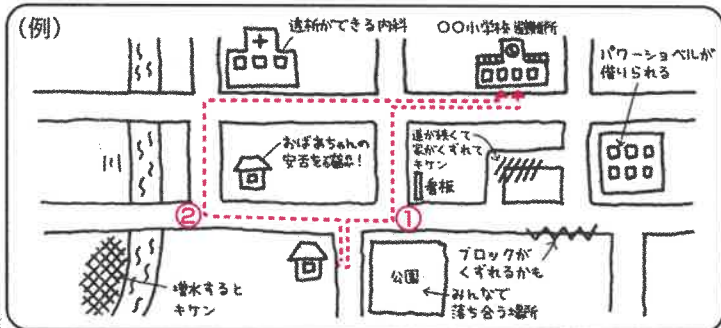

# 真田山 防災

真田山地域防災計画(概要版)

## じぶんの避難先を確認しよう!

### 防災マップをつくらう!

家の付近を実際に歩いてみて、危険な場所や避難所・避難経路を確認し、自分だけのオリジナルマップを作っておこう。

記載しておきたいこと

- 家族の集合場所
- 避難所
- 避難経路
- 地震や台風のとき危険になりそうな場所

・記号・

- ①～⑯ 集合場所
- 🚶 一時避難場所
- 🏠 災害時避難所

No.	町会エリア	集合場所	避難先(災害時避難所)
①	清西	清水谷高校西門前	清水谷高等学校
②	空三	空清町公園北西側	高津中学校
③	城南	高津中学校正門前	
④	城南	空清町公園南東側	高津高等学校
⑤	東高津町	東高津公園	
⑥	空堀	宰相山西公園	大阪明星学園
⑦	空堀	大阪明星学園正門前	
⑧	餌差町	餌差会館前	真田山小学校
⑨	餌差町	真田山小学校西門前	
⑩	玉造本町北	宰相山西公園 三光神社北側	真田山小学校
⑪	玉造本町南	宰相山公園 三光神社南東側	
⑫	玉造元町北	ホワイトマーブルマンション前	
⑬	玉造元町北	玉造元町パーキング前	天王寺スポーツセンター
⑭	玉造元町中	デイリーカーナートイズミヤ	
⑮	玉造元町南	真田山小公園	天王寺スポーツセンター
⑯	真田山町	真田山小公園	